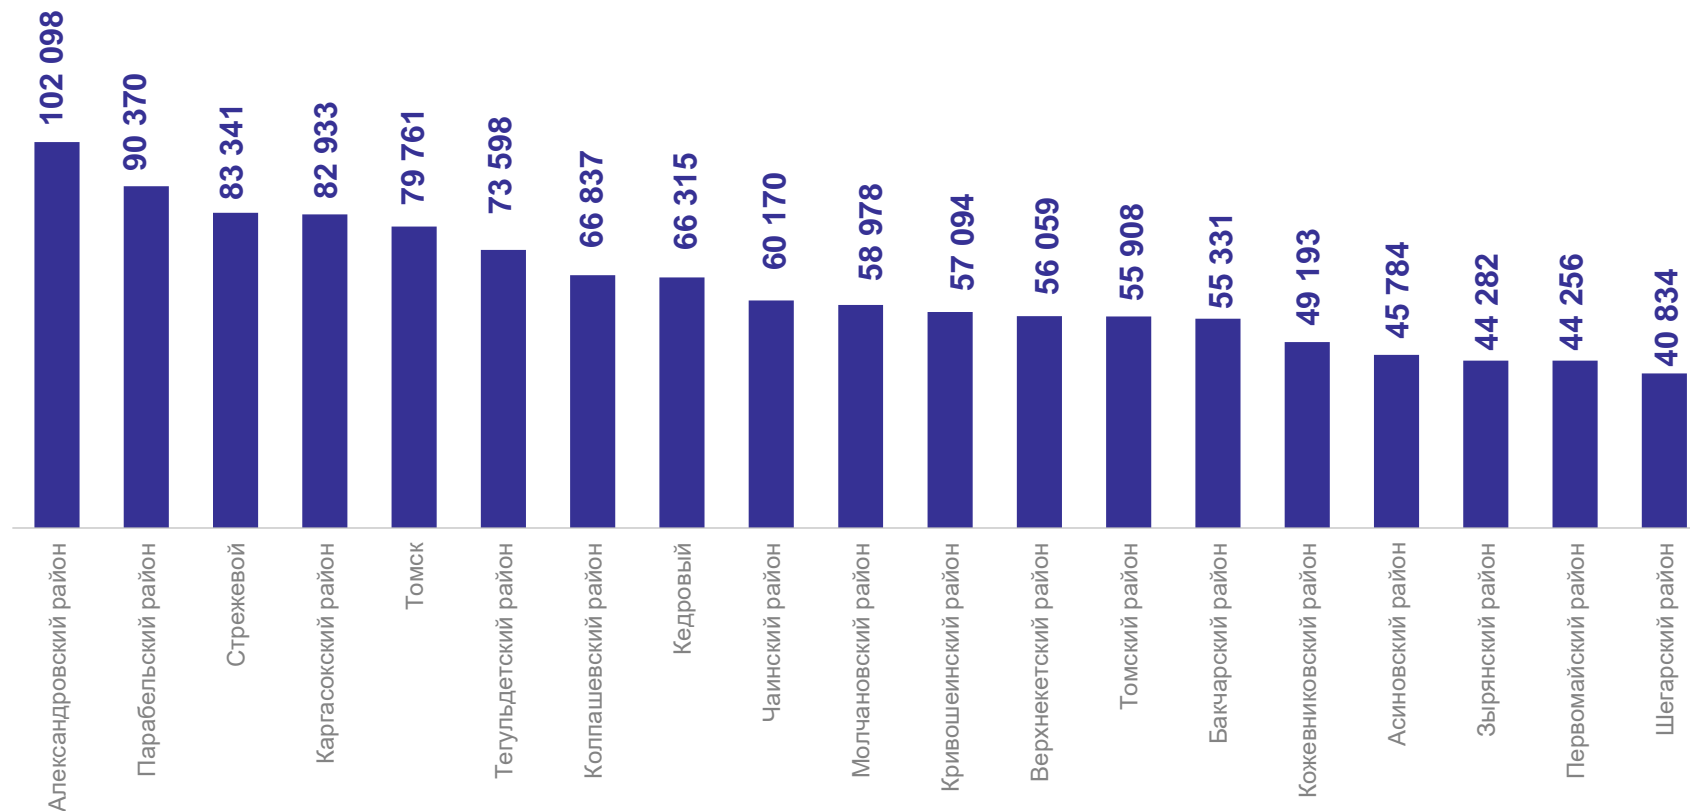

СРЕДНЕМЕСЯЧНАЯ НАЧИСЛЕННАЯ ЗАРАБОТНАЯ ПЛАТА РАБОТНИКОВ ОРГАНИЗАЦИЙ* В МУНИЦИПАЛЬНЫХ ОБРАЗОВАНИЯХ

ноябрь 2023 г., рублей

ТОМСКСТАТ

Томская область

74 145 рублей

*По крупным и средним предприятиям и организациям с численностью более 15 человек