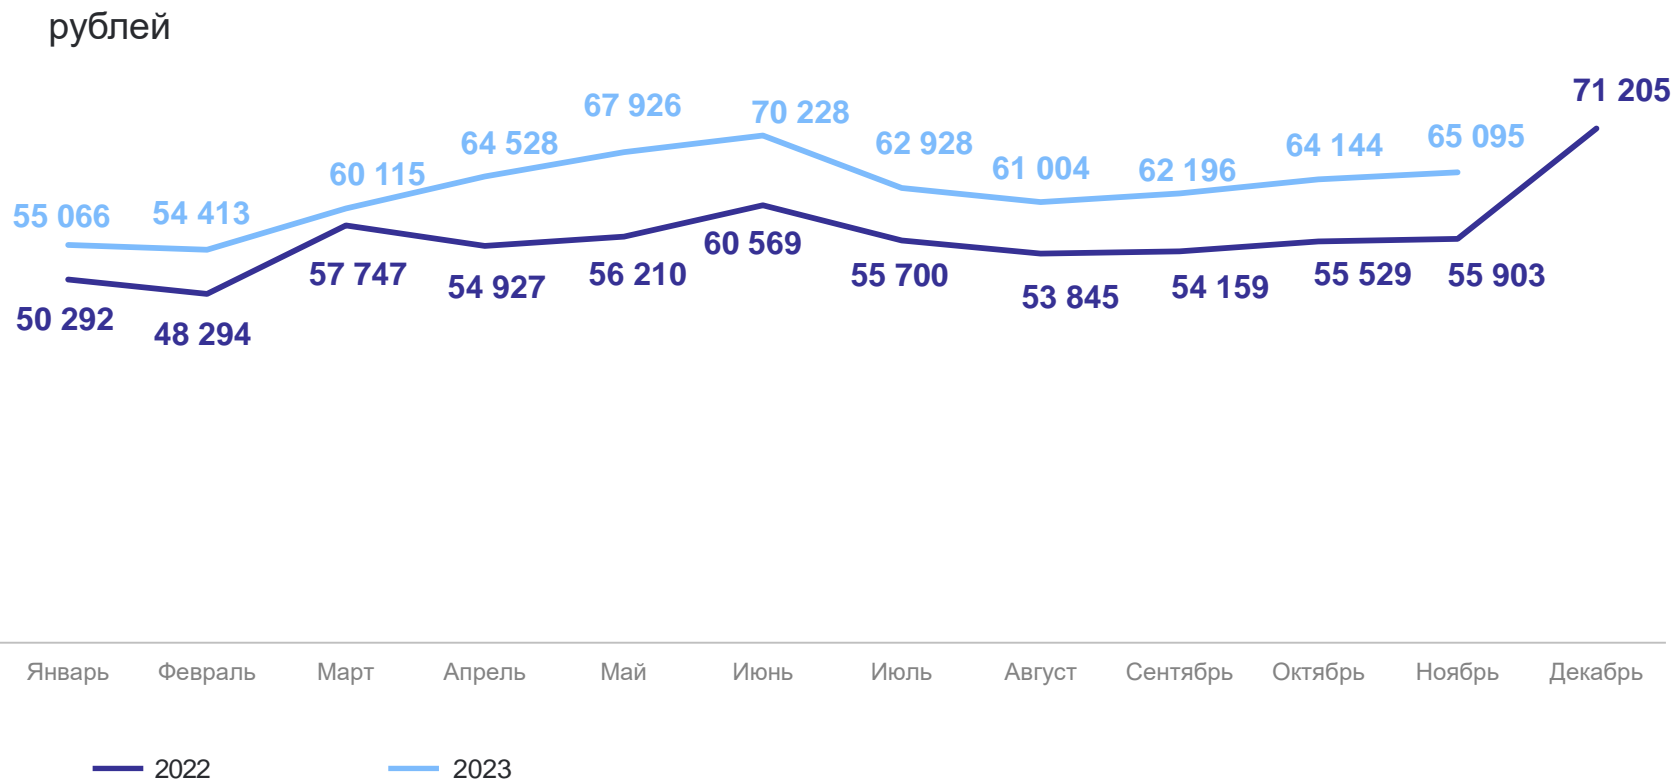

СРЕДНЕМЕСЯЧНАЯ НАЧИСЛЕННАЯ ЗАРАБОТНАЯ ПЛАТА РАБОТНИКОВ ОРГАНИЗАЦИЙ

ТОМСКСТАТ

январь – ноябрь 2023 г.

62 725 рублей

113,5%

к январю – ноябрю 2022 г.