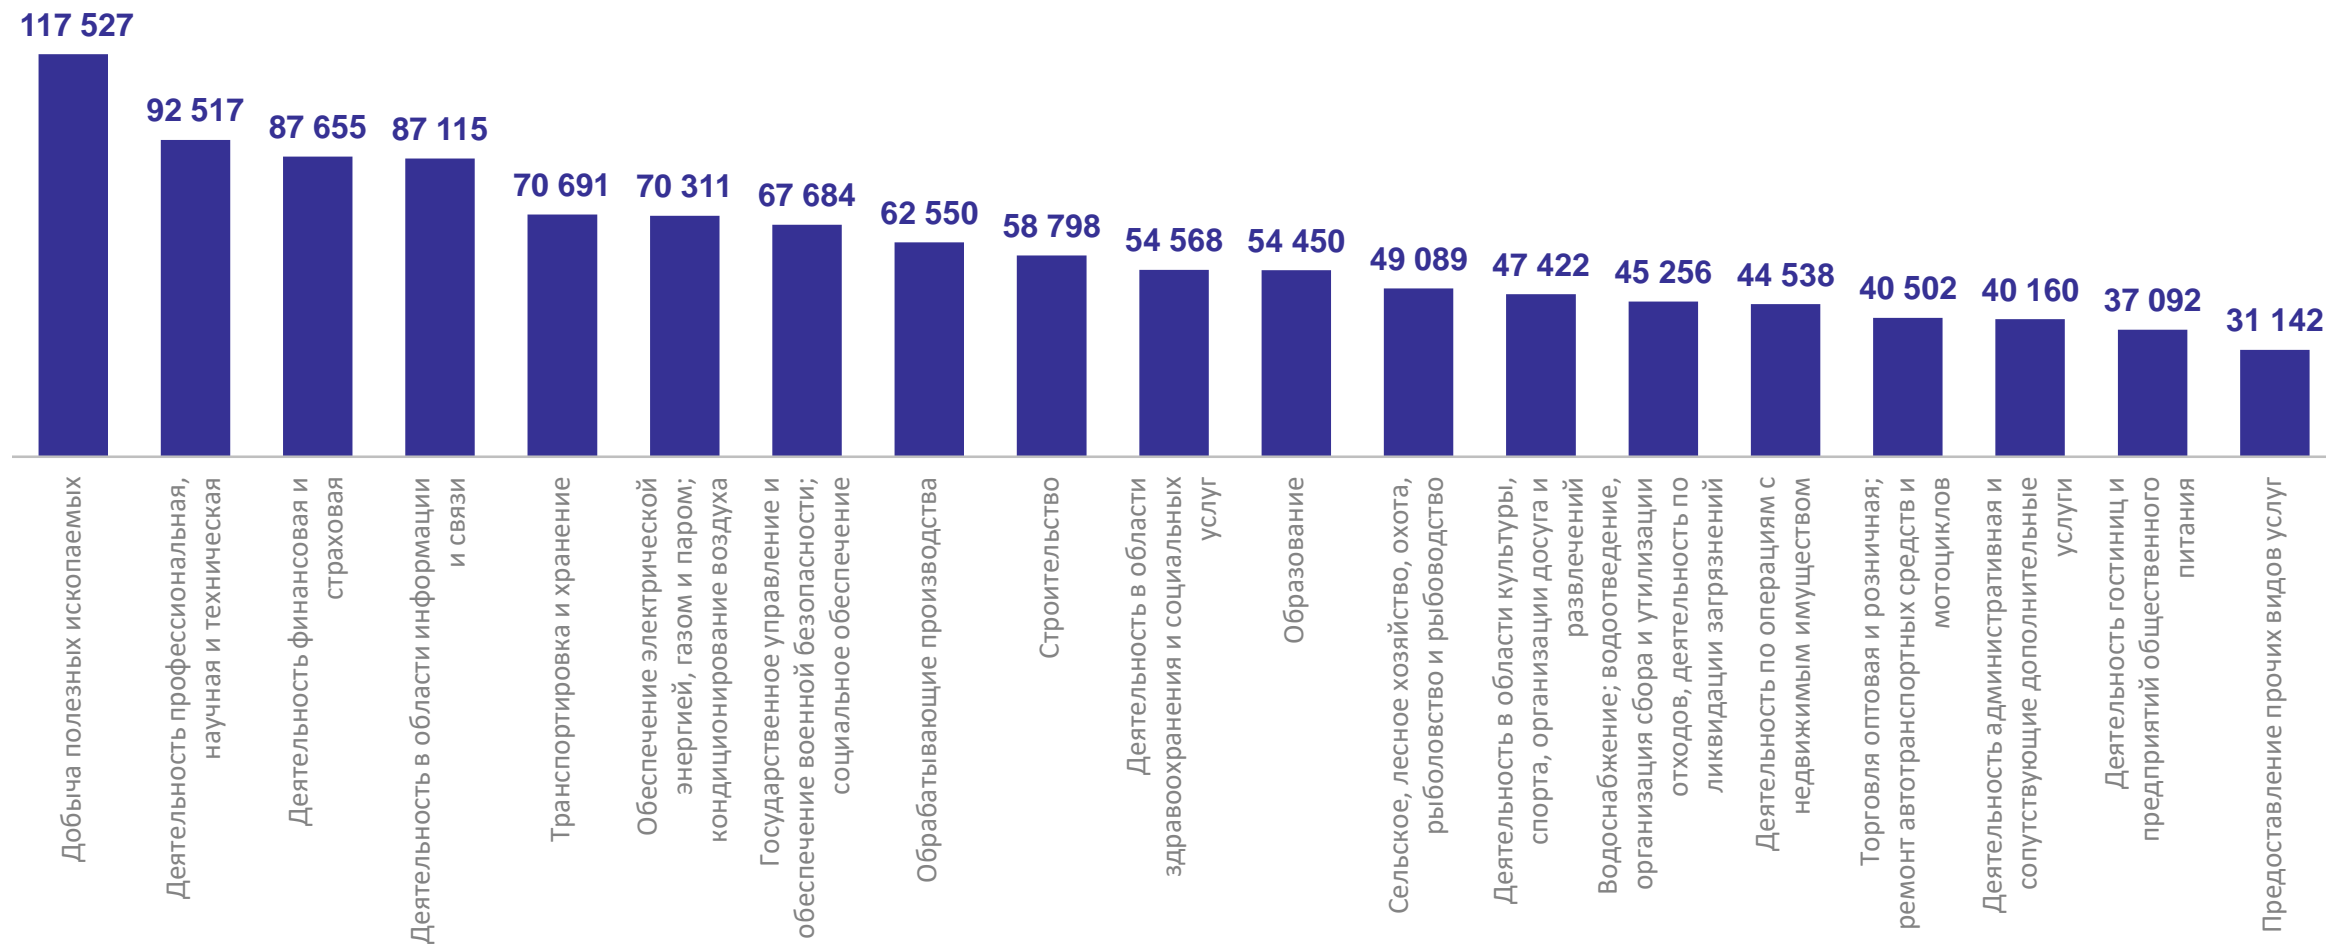

ТОМСКСТАТ

январь – ноябрь 2023 г.

62 725 рублей

113,5%

к январю – ноябрю 2022 г.

СРЕДНЕМЕСЯЧНАЯ НАЧИСЛЕННАЯ ЗАРАБОТНАЯ ПЛАТА РАБОТНИКОВ ОРГАНИЗАЦИЙ ПО ВИДАМ ЭКОНОМИЧЕСКОЙ ДЕЯТЕЛЬНОСТИ

ТОМСКСТАТ

январь – ноябрь 2023 г., рублей