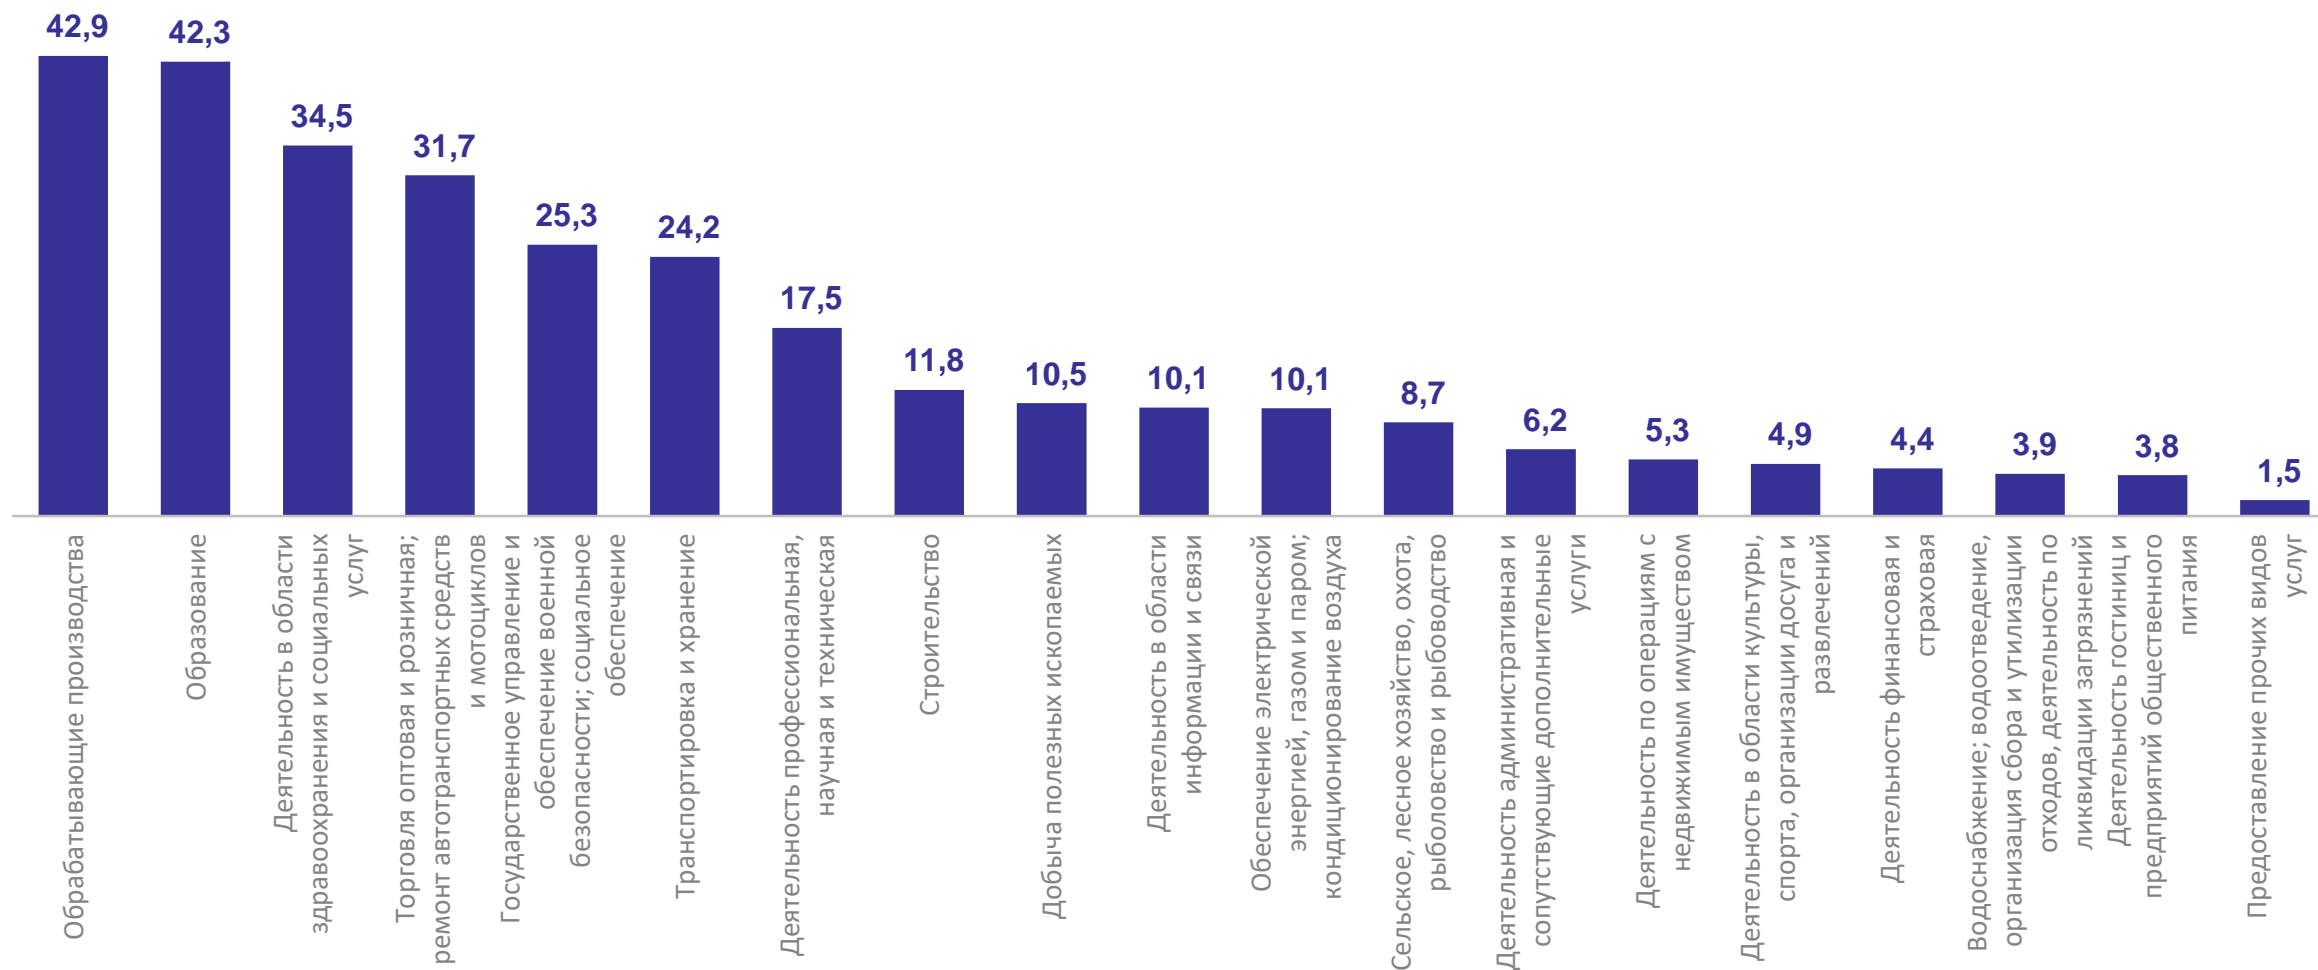

СРЕДНЕСПИСОЧНАЯ ЧИСЛЕННОСТЬ РАБОТНИКОВ ОРГАНИЗАЦИЙ ПО ВИДАМ ЭКОНОМИЧЕСКОЙ ДЕЯТЕЛЬНОСТИ

январь – ноябрь 2023 г., тыс. человек

ТОМСКСТАТ