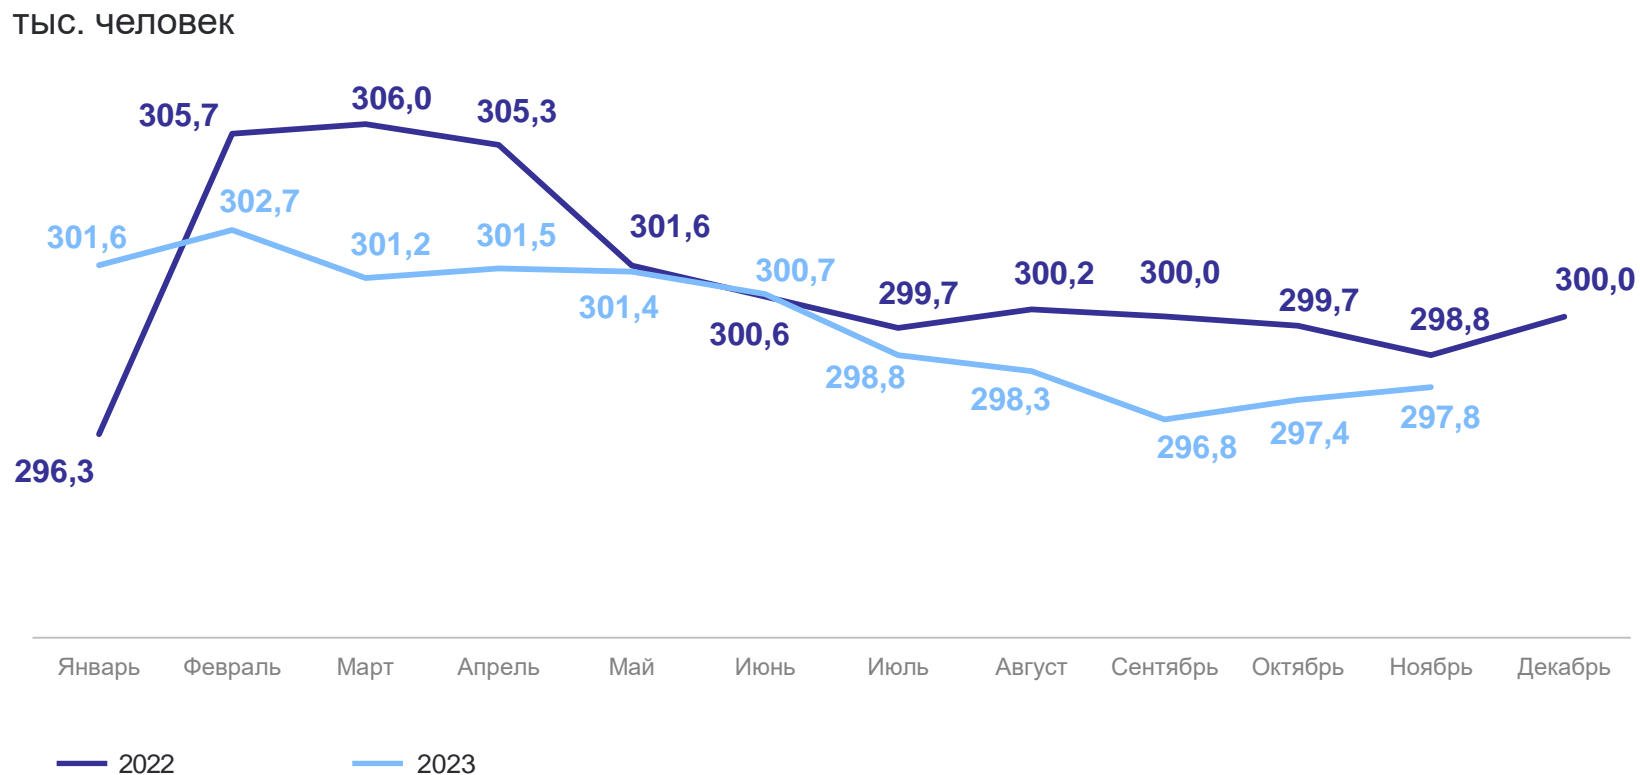

СРЕДНЕСПИСОЧНАЯ ЧИСЛЕННОСТЬ РАБОТНИКОВ ОРГАНИЗАЦИЙ

ТОМСКСТАТ

январь – ноябрь 2023 г.

299,7 тыс. человек

99,2%

к январю – ноябрю 2022 г.

тыс. человек