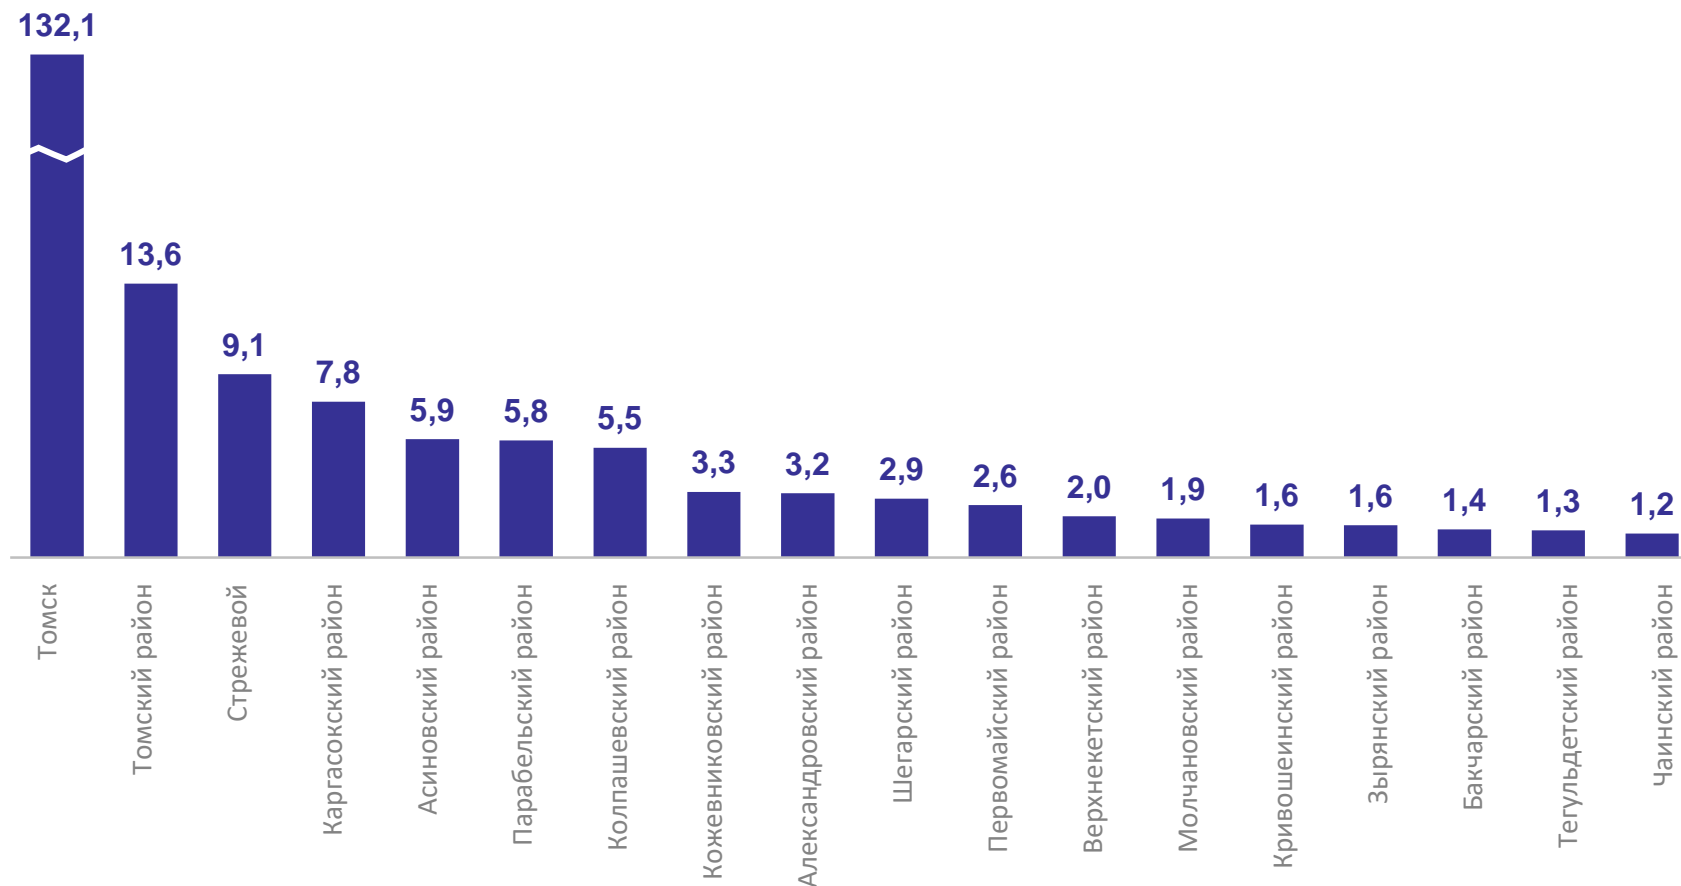

СРЕДНЕСПИСОЧНАЯ ЧИСЛЕННОСТЬ РАБОТНИКОВ ОРГАНИЗАЦИЙ* ПО МУНИЦИПАЛЬНЫМ ОБРАЗОВАНИЯМ

ТОМСКСТАТ

ноябрь 2023 г., тыс. человек

Томская область

223,1 тыс. человек

*По крупным и средним предприятиям и организациям с численностью более 15 человек