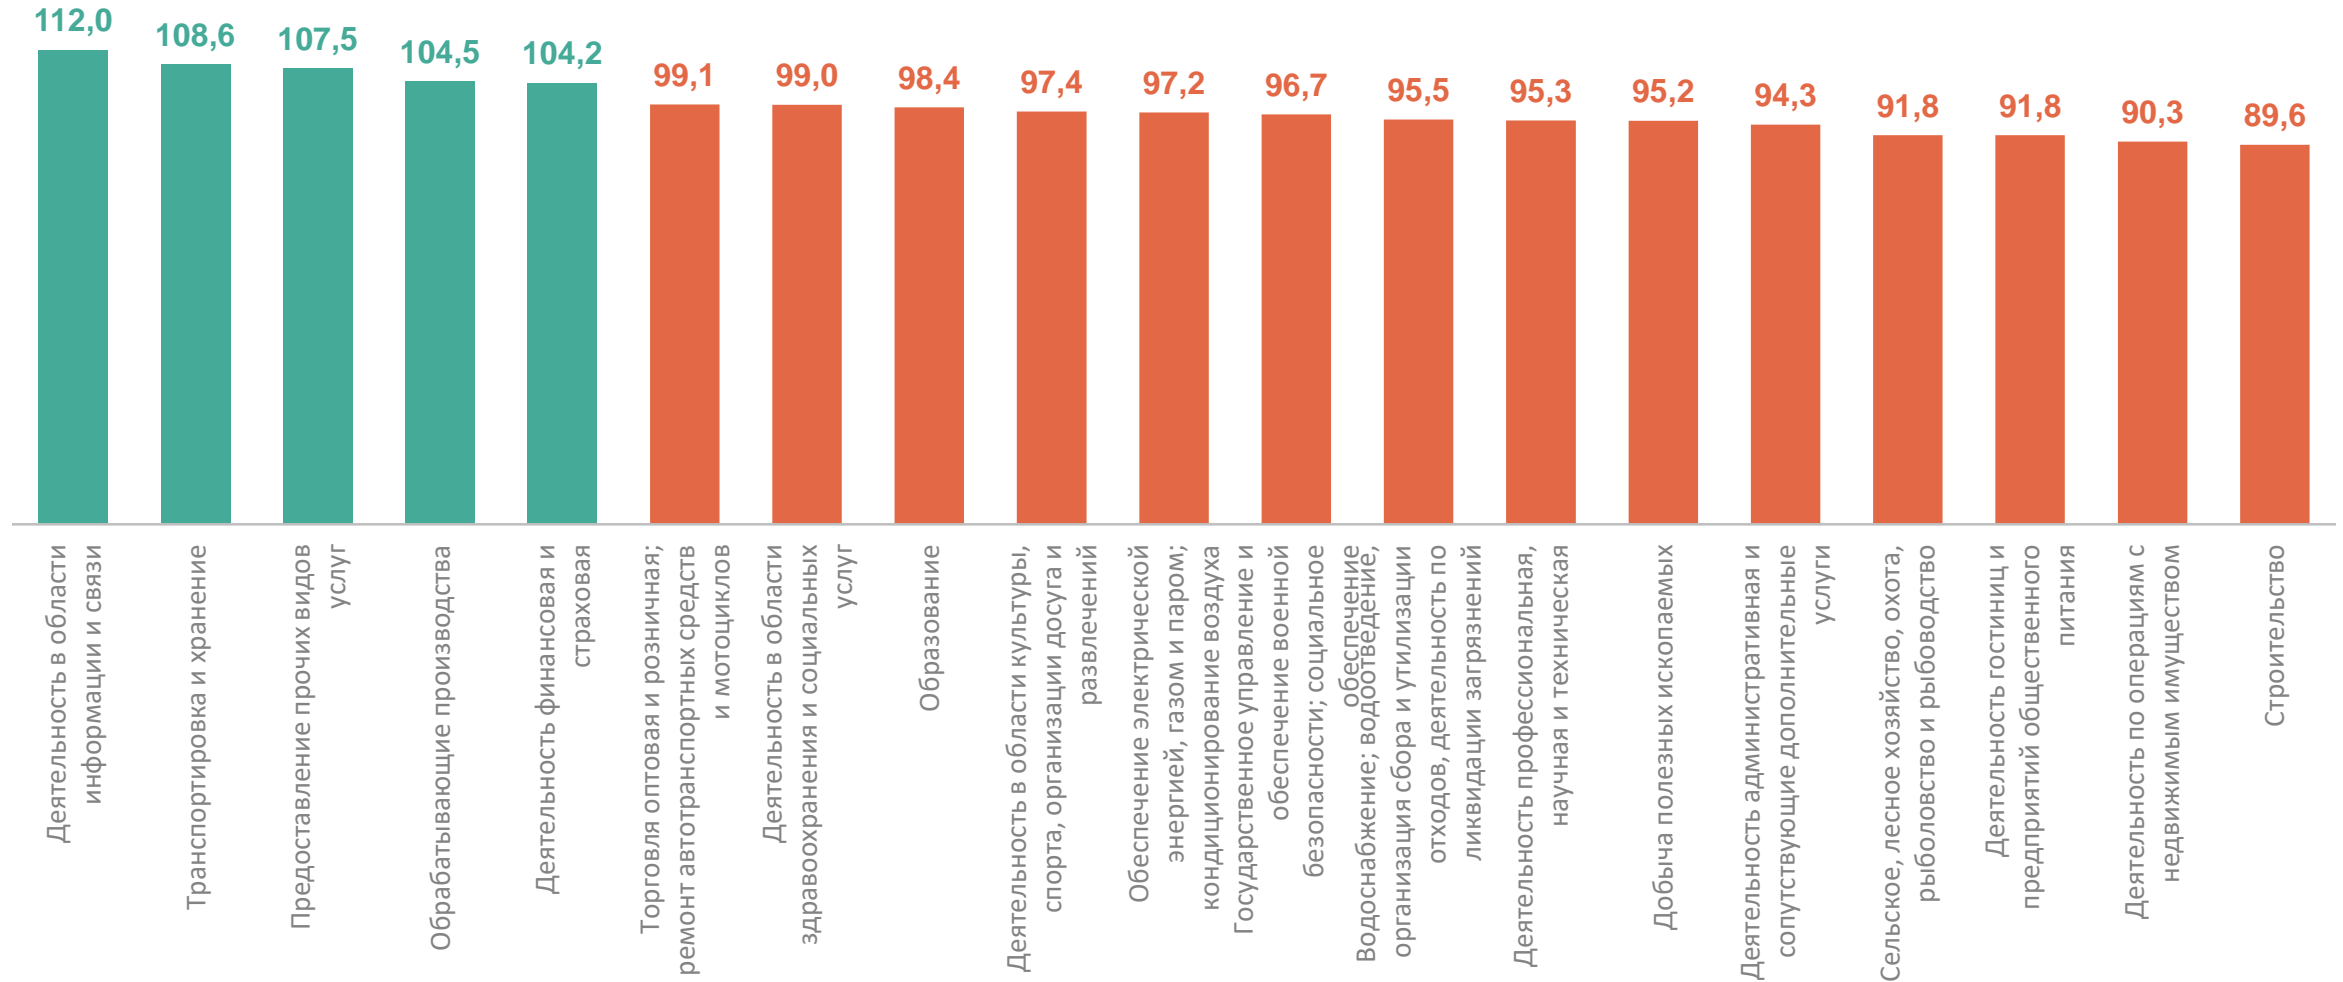

ТЕМПЫ РОСТА (СНИЖЕНИЯ) СРЕДНЕСПИСОЧНОЙ ЧИСЛЕННОСТИ РАБОТНИКОВ ОРГАНИЗАЦИЙ

ТОМСКСТАТ

январь – ноябрь 2023 г. в % к январю-ноябрю 2022 г.